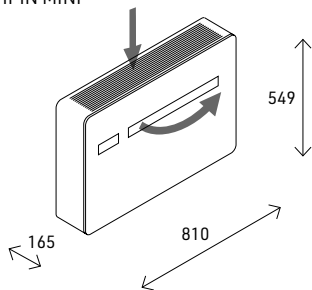

2.0 09HPIN MINI