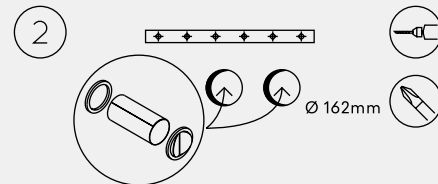

MODELY A ROZMĚRY

Kód	Typ	Chladicí/topný výkon kW	Rozměry ŠxVxH (mm)	Třída COP	Příkon při chlazení/vytápění kW	Chladivo	Průměr otvoru mm
CZM009IC3II	IVAR.2.0 09HPIN MINI	1,73/1,71	810/549/165	3,15/A	570/540	R290 propan	162
COM010IC3II	IVAR.2.0 10HPIN	2,04/2,1	1010/549/165	3,29/A+	630/638	R410A	162
COM012IC3II	IVAR.2.0 12HPIN	2,35/2,36	1010/549/165	3,28/A+	730/720	R410A	162
CZMR12IC3II	IVAR.2.0 12HPIN ELEC	2,35/2,36 + 1,0	1010/549/165	3,28/A+	730/720	R410A	162
CZM015IC3II	IVAR.2.0 15HPIN	2,87/2,75	1010/549/165	3,12/A	1040/880	R32	202
COMV10IC3II	IVAR.2.0.V 10HPIN	2,04/2,1	500/1398/185	3,10/A	750/675	R410A	162
COMV12IC3II	IVAR.2.0.V 12HPIN	2,35/2,36	500/1398/185	3,15/A	855/750	R410A	162

2.0 09HPIN MINI

2.0 10 - 12 - 15 HPIN

2.0.V 10 - 12 HPIN
- VERTIKÁLNÍ

MOŽNOSTI INSTALACE

Nízko nad podlahou

Vysoko u stropu

V rohu místnosti

Poznámka: Instalujte se spodním estetickým krytem. Příslušenství GB07377II.

KOMPONENTY A INSTALACE

A Instalace jednotky na obvodovou stěnu.

B Plastová ochrana, objímky a příruby.

C Venkovní pevné mřížky.

SNADNÁ INSTALACE

Přichyťte vrtací šablonu ke stěně a vyznačte si pozice pro šrouby a středy otvorů pro potrubí.