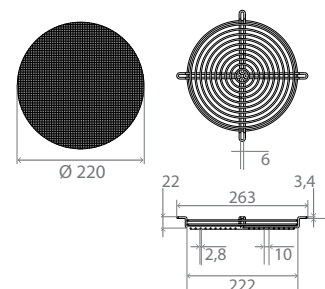

Kód
GB07391I

Kit proti hmyzu