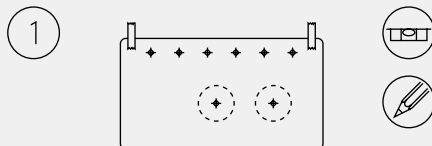

2.0 09HPIN MINI

2.0 10 - 12 - 15 HPIN

2.0.V 10 - 12 HPIN
- VERTIKÁLNÍ

MOŽNOSTI INSTALACE

Nízko nad podlahou

Vysoko u stropu

V rohu místnosti

Poznámka: Instalujte se spodním estetickým krytem. Příslušenství GB07377II.

KOMPONENTY A INSTALACE

A Instalace jednotky na obvodovou stěnu.

B Plastová ochrana, objímky a příruby.

C Venkovní pevné mřížky.

SNADNÁ INSTALACE

Přichyťte vrtací šablonu ke stěně a vyznačte si pozice pro šrouby a středy otvorů pro potrubí.

Upevněte ke stěně montážní držák a nainstalujte do otvorů venkovní klapky, ochranné plastové objímky a vnitřní příruby.

Nainstalujte jednotku na nástěnný držák a zkontrolujte její vodorovnost.

Instalujte elektrická připojení a odvod kondenzátu pro provoz ve funkci vytápění.