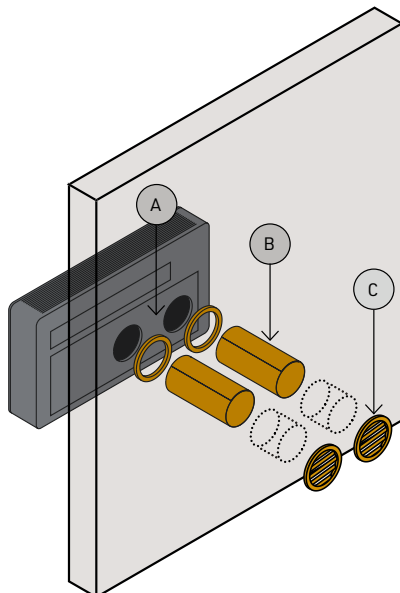

MODELY A ROZMĚRY

Kód	Typ	Chladicí/topný výkon kW	Rozměry ŠxVxH (mm)	Třída COP	Příkon při chlazení/vytápění kW	Chladivo	Průměr otvoru mm
CZM009IC3II	IVAR.2.0 09HPIN MINI	1,73/1,71	810/549/165	3,15/A	570/540	R290 propan	162
COM010IC3II	IVAR.2.0 10HPIN	2,04/2,1	1010/549/165	3,29/A+	630/638	R410A	162
COM012IC3II	IVAR.2.0 12HPIN	2,35/2,36	1010/549/165	3,28/A+	730/720	R410A	162
CZMR12IC3II	IVAR.2.0 12HPIN ELEC	2,35/2,36 + 1,0	1010/549/165	3,28/A+	730/720	R410A	162
CZM015IC3II	IVAR.2.0 15HPIN	2,87/2,75	1010/549/165	3,12/A	1040/880	R32	202
COMV10IC3II	IVAR.2.0.V 10HPIN	2,04/2,1	500/1398/185	3,10/A	750/675	R410A	162
COMV12IC3II	IVAR.2.0.V 12HPIN	2,35/2,36	500/1398/185	3,15/A	855/750	R410A	162

2.0 09HPIN MINI

2.0 10 - 12 - 15 HPIN

2.0.V 10 - 12 HPIN
- VERTIKÁLNÍ

MOŽNOSTI INSTALACE

Nízko nad podlahou

Vysoko u stropu

V rohu místnosti

Poznámka: Instalujte se spodním estetickým krytem. Příslušenství GB07377II.

KOMPONENTY A INSTALACE

A Instalace jednotky na obvodovou stěnu.

B Plastová ochrana, objímky a příruby.

C Venkovní pevné mřížky.

SNADNÁ INSTALACE

Přichyťte vrtací šablonu ke stěně a vyznačte si pozice pro šrouby a středy otvorů pro potrubí.

Upevněte ke stěně montážní držák a nainstalujte do otvorů venkovní klapky, ochranné plastové objímky a vnitřní příruby.

Nainstalujte jednotku na nástěnný držák a zkontrolujte její vodorovnost.

Instalujte elektrická připojení a odvod kondenzátu pro provoz ve funkci vytápění.