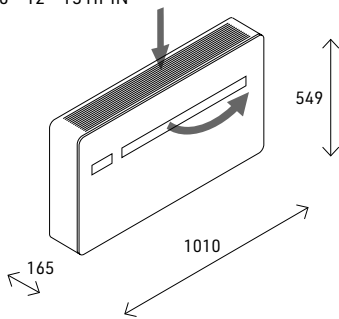

MODELY A ROZMĚRY

Kód	Typ	Chladicí/topný výkon kW	Rozměry ŠxVxH (mm)	Třída COP	Příkon při chlazení/vytápění kW	Chladivo	Průměr otvoru mm
CZM009IC3II	IVAR.2.0 09HPIN MINI	1,73/1,71	810/549/165	3,15/A	570/540	R290 propan	162
COM010IC3II	IVAR.2.0 10HPIN	2,04/2,1	1010/549/165	3,29/A+	630/638	R410A	162
COM012IC3II	IVAR.2.0 12HPIN	2,35/2,36	1010/549/165	3,28/A+	730/720	R410A	162
CZMR12IC3II	IVAR.2.0 12HPIN ELEC	2,35/2,36 + 1,0	1010/549/165	3,28/A+	730/720	R410A	162
CZM015IC3II	IVAR.2.0 15HPIN	2,87/2,75	1010/549/165	3,12/A	1040/880	R32	202
COMV10IC3II	IVAR.2.0.V 10HPIN	2,04/2,1	500/1398/185	3,10/A	750/675	R410A	162
COMV12IC3II	IVAR.2.0.V 12HPIN	2,35/2,36	500/1398/185	3,15/A	855/750	R410A	162

2.0 09HPIN MINI

2.0 10 - 12 - 15 HPIN

2.0.V 10 - 12 HPIN
- VERTIKÁLNÍ

MOŽNOSTI INSTALACE

Nízko nad podlahou

Vysoko u stropu

V rohu místnosti

Poznámka: Instalujte se spodním estetickým krytem. Příslušenství GB07377II.