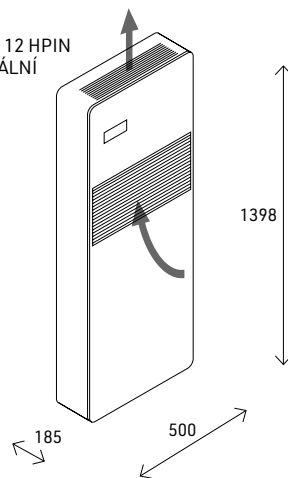

MODELY A ROZMĚRY

Kód	Typ	Chladicí/topný výkon kW	Rozměry ŠxVxH (mm)	Třída COP	Příkon při chlazení/vytápění kW	Chladivo	Průměr otvoru mm
CZM009IC3II	IVAR.2.0 09HPIN MINI	1,73/1,71	810/549/165	3,15/A	570/540	R290 propan	162
COM010IC3II	IVAR.2.0 10HPIN	2,04/2,1	1010/549/165	3,29/A+	630/638	R410A	162
COM012IC3II	IVAR.2.0 12HPIN	2,35/2,36	1010/549/165	3,28/A+	730/720	R410A	162
CZMR12IC3II	IVAR.2.0 12HPIN ELEC	2,35/2,36 + 1,0	1010/549/165	3,28/A+	730/720	R410A	162
CZM015IC3II	IVAR.2.0 15HPIN	2,87/2,75	1010/549/165	3,12/A	1040/880	R32	202
COMV10IC3II	IVAR.2.0.V 10HPIN	2,04/2,1	500/1398/185	3,10/A	750/675	R410A	162
COMV12IC3II	IVAR.2.0.V 12HPIN	2,35/2,36	500/1398/185	3,15/A	855/750	R410A	162

2.0 09HPIN MINI

2.0 10 - 12 - 15 HPIN

2.0.V 10 - 12 HPIN
- VERTIKÁLNÍ

MOŽNOSTI INSTALACE

Nízko nad podlahou

Vysoko u stropu

V rohu místnosti

Poznámka: Instalujte se spodním estetickým krytem. Příslušenství GB07377II.