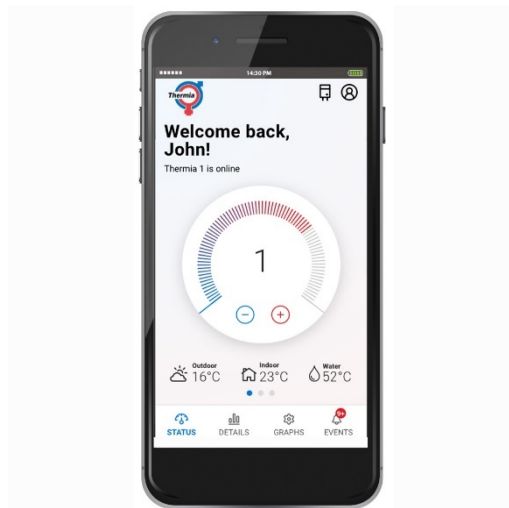

### Invertorová technologie se přizpůsobuje okamžitým požadavkům

Calibra Eco je invertorové tepelné čerpadlo, a proto je skvělým řešením pro nové budovy i pro rekonstruované objekty. Díky svému vybavení může být do jednoho řešení zahrnuto vytápění, příprava teplé vody, chlazení a ohřev bazénu. Invertorová technologie dovoluje kalkulovat i s budoucím rozšířením budovy nebo se přizpůsobit současnému zdroji tepla. Calibra Eco nabízí výkonové varianty 2-8 kW, 3-12 kW a 4-16 kW.

### Velké množství teplé vody

Calibra Eco připravuje teplou vodu rychleji a na vyšší teplotu, než je dosažitelné tradičními technologiemi. Calibra Eco využívá TWS\*\*\* technologii a celou řadu dalších technických inovací pro poskytnutí maximálního uživatelského komfortu při přípravě teplé vody ve své třídě. Calibra Eco je také dostupná ve verzi Duo s odděleným zásobníkovým ohřevačem teplé vody typu MBH v objemech 200 a 300 litrů.

## Thermia Online

Díky vestavěné funkci Thermia Online můžete své tepelné čerpadlo Calibra Eco dálkově monitorovat a ovládat pomocí počítače, tabletu nebo chytrého telefonu odkudkoli na světě.

## Genesis

Jedná se o moderní řídicí systém používaný v modelech s proměnným výkonem zařízení využívajících k řízení výstupního výkonu frekvenční měnič – invertor. Řídicí systém Genesis v tepelných čerpadlech Thermia je vybavený intuitivním barevným dotykovým displejem se symboly a ikonami, které usnadňují orientaci a ovládání.