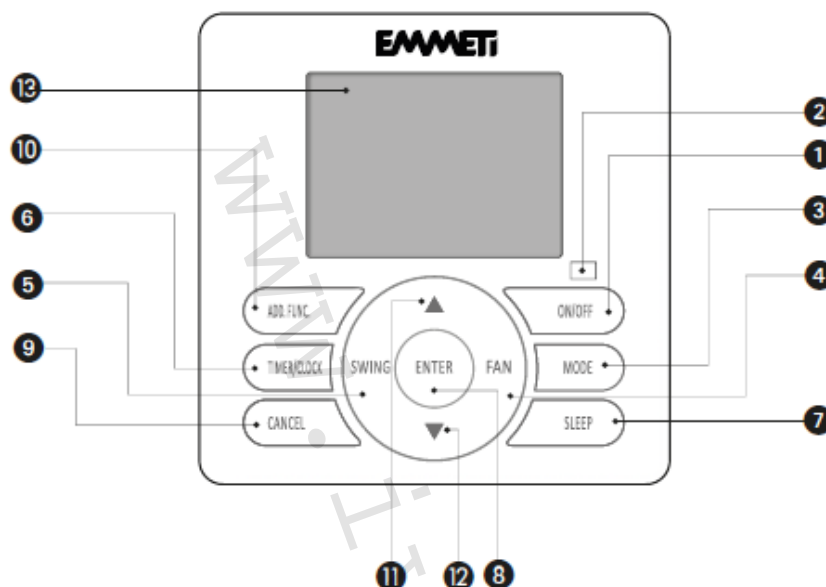

4) Tabulka s objednávacími kódy a základními údaji:

KÓD	TYP	POPIS
I07917515	IVAR.OPTIONAL	Nástěnný ovladač pro IVAR.XEVO klimatizace

5) Základní technické parametry:

Technické charakteristiky:

Napájecí napětí:	12 – 17 Vdc
Rozsah provozních teplot:	-5 ÷ +43 °C
Rozsah provozní vlhkosti:	10 % ÷ 95 % RH
Celková délka připojovacího kabelu:	10 m
Stíněný kabel:	4 x 0,75 mm ²
Přijímač IR:	infračervený
Max. počet připojených jednotek:	1

Technický náčrt:

Poznámka: pro propojení s vnitřní jednotkou použijte výhradně kabel, který je součástí dodávky. Koncovka propojovacího kabelu se vkládá do příslušného konektoru umístěného na PCB desce vnitřní jednotky (viz návod k instalaci a použití vnitřní jednotky klimatizace).

6) Popis ovládacího panelu:

Tento ovládací panel vysílá signály k ovládní klimatizačních jednotek.

POZOR: Nástěnný dálkový ovladač je kompatibilní pouze s klimatizačními jednotkami typu IVAR.XEVO od výrobce EMMETI (modely X-REVO od roku 2019).

- 1) Tlačítko ON/OFF – ke spuštění a vypnutí klimatizační jednotky
- 2) Ukazatel provozu – svítí, když je klimatizace v provozu
- 3) Tlačítko MODE – volba provozního režimu klimatizace
- 4) Tlačítko FAN – volba rychlosti ventilátoru
- 5) Tlačítko SWING – používá se pro aktivaci či zablokování pohybu clony výstupu vzduchu a nasměrování proudění vzduchu do požadované pozice.
- 6) Tlačítko TIMER/CLOCK – pro nastavení časovače TIMER ON/OFF nebo aktuálního času
- 7) Tlačítko SLEEP – pro nastavení či vypnutí funkce nočního režimu SLEEP
- 8) Tlačítko ENTER – pro potvrzení nastavení
- 9) Tlačítko CANCEL – pro zrušení nastavení
- 10) Tlačítko ADD.FUNC. – pro nastavení přídatných funkcí
- 11) Tlačítko šipka nahoru – pro zvyšování požadované teploty, nastavení hodin ve funkci TIMER ON/OFF a ve funkci týdenní časovač WEEKLY TIMER
- 12) Tlačítko šipka dolů – pro snižování požadované teploty, nastavení hodin ve funkci TIMER ON/OFF a ve funkci týdenní časovač WEEKLY TIMER
- 13) LCD displej