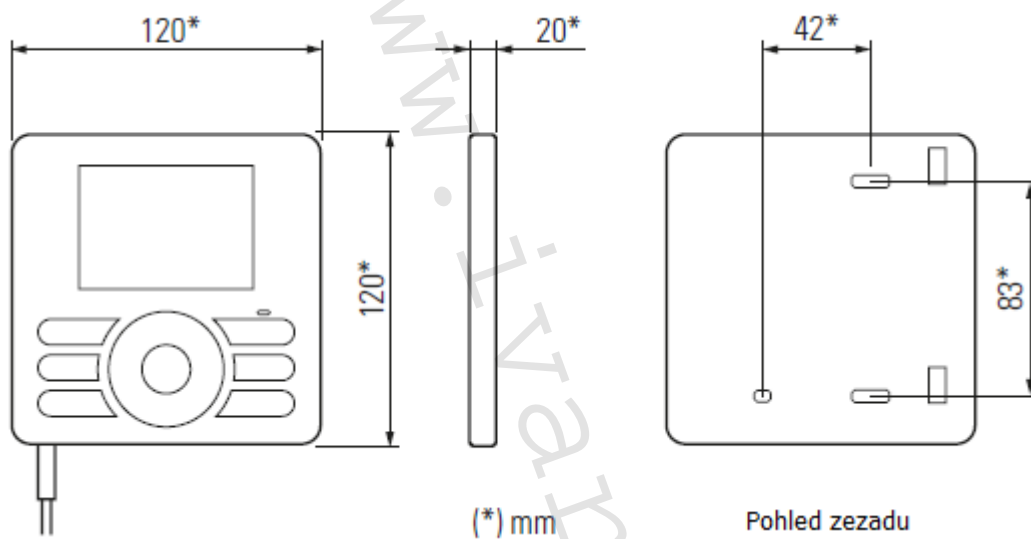

4) Tabulka s objednávacími kódy a základními údaji:

KÓD	TYP	POPIS
I07917515	IVAR.OPTIONAL	Nástěnný ovladač pro IVAR.XEVO klimatizace

5) Základní technické parametry:

Technické charakteristiky:

Napájecí napětí:	12 – 17 Vdc
Rozsah provozních teplot:	-5 ÷ +43 °C
Rozsah provozní vlhkosti:	10 % ÷ 95 % RH
Celková délka připojovacího kabelu:	10 m
Stíněný kabel:	4 x 0,75 mm ²
Přijímač IR:	infračervený
Max. počet připojených jednotek:	1

Technický náčrt:

Poznámka: pro propojení s vnitřní jednotkou použijte výhradně kabel, který je součástí dodávky. Koncovka propojovacího kabelu se vkládá do příslušného konektoru umístěného na PCB desce vnitřní jednotky (viz návod k instalaci a použití vnitřní jednotky klimatizace).