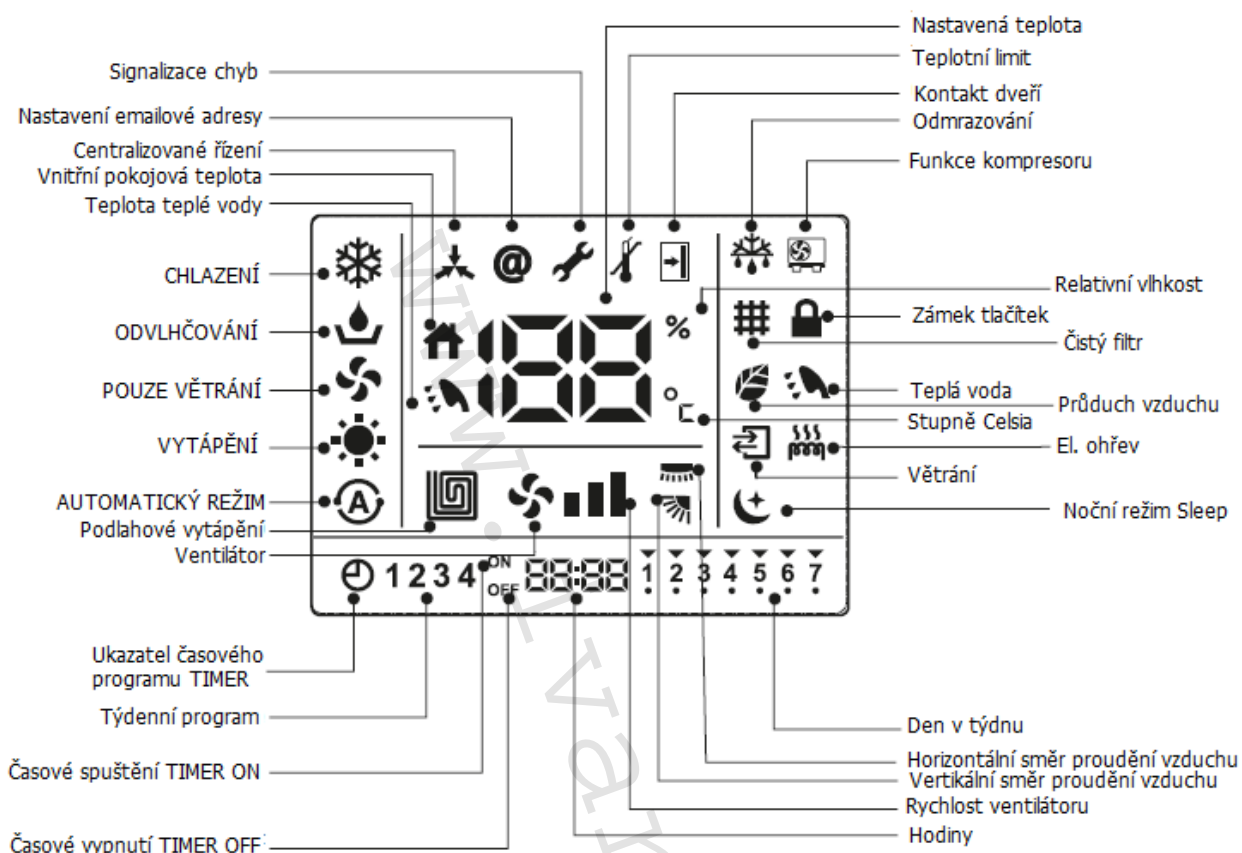

7) Vysvětlení symbolů zobrazených na LCD displeji:

Funkce:

nastavení adresy, centralizované řízení, teplá voda, podlahové vytápění, el. ohřev, větrání, průduch vzduchu nejsou u klimatizace IVAR.XEVO používány.

Kontakt dveří/oken je viditelný, pouze pokud je připojen autorizovaným technikem konektor OUT INPUT na řídicí desce jednotky. Ukazatel teplotního limitu bliká, když se snažíte nastavit teplotu mimo určený provozní rozsah (18 – 32 °C).

8) Upozornění:

- Společnost IVAR CS spol. s r.o. si vyhrazuje právo provádět v jakémkoliv momentu a bez předchozího upozornění změny technického nebo obchodního charakteru u výrobků, uvedených v tomto technickém listu.
- Vzhledem k dalšímu vývoji výrobků si vyhrazujeme právo provádět technické změny nebo vylepšení bez oznámení, odchylky mezi vyobrazeními výrobků jsou možné.
- Informace uvedené v tomto technickém sdělení nezbavují uživatele povinnosti dodržovat platné normativy a platné technické předpisy.
- Dokument je chráněn autorským právem. Takto založená práva, zvláště práva překladu, rozhlasového vysílání, reprodukce fotomechanikou, nebo podobnou cestou a uložení v zařízení na zpracování dat zůstávají vyhrazena.
- Za tiskové chyby nebo chybné údaje nepřebíráme žádnou zodpovědnost.