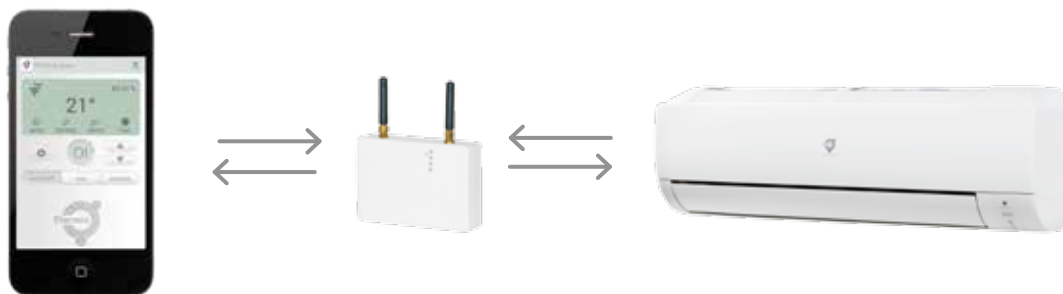

Technická data Aura Remote (dálkový monitoring Aura)

PRODEJCE:

IVAR CS spol. s r.o.
Velvarská 9, Podhořany
277 51 Nelahozeves
www.ivarcs.cz

Aplikace inteligentních funkcí:

- Trvalé nastavení teploty od + 10 °C do + 30 °C
- Nastavení rychlosti ventilátoru
- Ovládání vlhkosti a ovládání tepelného čerpadla na základě nastavené úrovně vlhkosti
- protokol událostí zobrazující alarm v případě poruchy, výpadek napájení, odchylka teploty, vlhkosti hodnota atd.
- Trendové křivky úrovně teploty a vlhkosti
- Ovládání až 5 jednotek

Aplikaci stáhněte v App Store nebo Google Play.

Dvousměrná bezdrátová komunikace

Aura Remote (dálkový monitoring Aura) pracuje na základě obousměrné komunikace, která je pohodlná a bezpečná. Sledujte své tepelné čerpadlo na dálku, okamžitě obdržíte upozornění do vašeho smartphonu, pokud dojde k jakékoli poruše. Záznamy událostí a trendové křivky vám umožňují vždy vidět, jak zařízení funguje. Princip obousměrné komunikace je založen na tom, že centrální jednotka (mobilní GSM zařízení) a Radionod (umístěný v ovládacím panelu Aura) si zasílají informace navzájem.