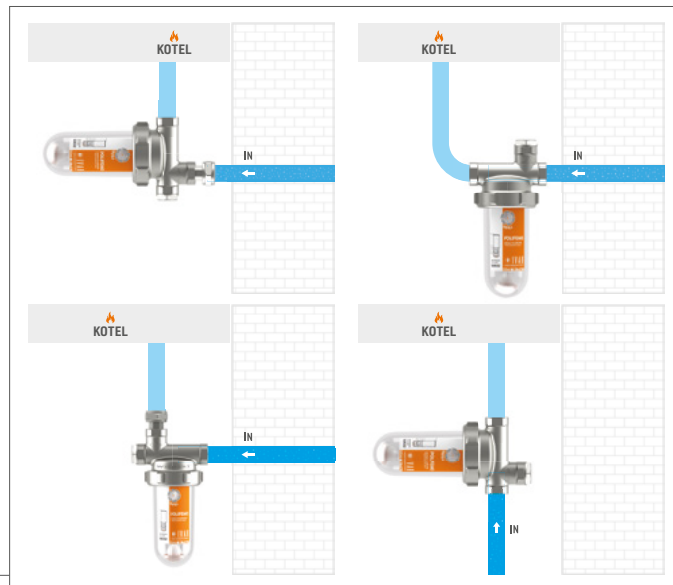

MADE IN ITALY

7 DŮVODŮ PRO POLIFEMO

Kontrolujte oranžový plovák

Vyměňte náplň, jakmile se plovák objeví v průhledítku nádoby označeném „REFILL“.

Dávkovač POLIFEMO se instaluje na přívodní potrubí ke kotli, ohřívači vody, pračce a myčce nádobí a slouží ke snížení tvorby usazenin. Polyfosfáty uvolňované dávkovačem vytváří ochranný film, který snižuje riziko tvorby koroze způsobené usazeninami.

- 1 PŮSOBÍ PROTI USAZENINÁM.**
- 2 OMEZUJE TVORBU KOROZE.**
- 3 ZACHYCUJE MECHANICKÉ NEČISTOTY** větší než **100 µm** (= 0,1 mm).
- 4 JE ODOLNÝ A SPOLEHLIVÝ:** mosazné víčko zajišťuje vysokou odolnost vůči vodním rázům.
- 5 UKAZATEL MNOŽSTVÍ NÁPLNĚ:** oranžový plovák a průhledná nádobka dávkovače usnadňují kontrolu a signalizují potřebu výměny náplně.
- 6 FILTROVÁNÍ + DÁVKOVÁNÍ FOSFÁTŮ A SILIKÁTŮ** je zaručeno ve všech 4 instalačních pozicích díky řízenému proudění vody vnitřkem nádoby.
- 7 4 MONTÁŽNÍ POZICE:** pro správnou signalizaci ukazatele množství náplně se doporučuje instalace ve vertikální pozici.

Náplň polyfosfátů s integrovaným sítkem s **POROZITOU 100 µm**.

TLAK VODY v systému zajišťuje **PLNÝ PRŮTOK VNITŘKEM NÁDOBY**

Zaručené dávkování a filtrování

Řízené a pravidelné dávkování

Bezproblémové proudění upravené vody

název	typ	kód	akční cena
Proportionální dávkovač IVAR.POLIFEMO - 1/2"	IVAR.POLIFEMO	520150	1 499 Kč
Náhradní náplň - pro IVAR.POLIFEMO	IVAR.POLIFEMO NN	520152	460 Kč