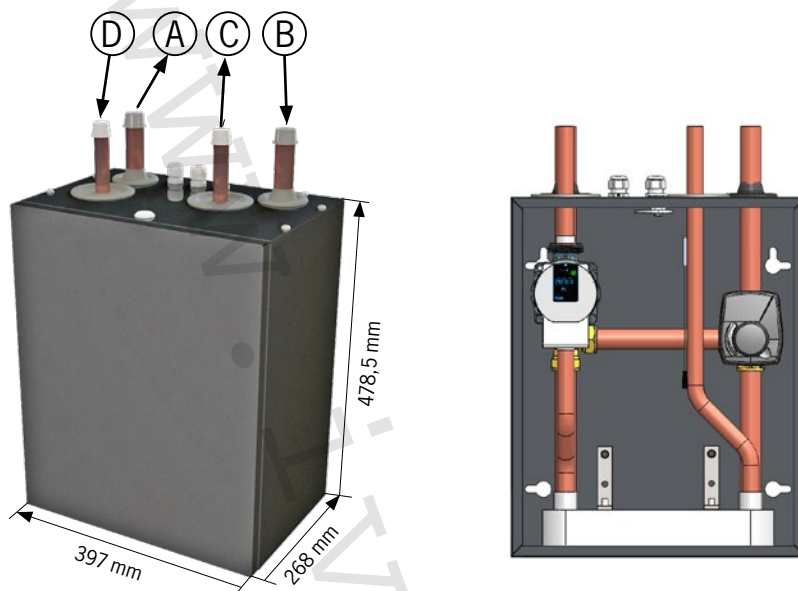

Modul pasivního chlazení Thermia je vestavěné příslušenství v tepelném čerpadle Thermia Calibra Cool 7. Všechna ostatní zemní tepelná čerpadla Thermia pro rezidenční sektor jsou kompatibilní s Modulem pasivního chlazení Thermia.

Modul pasivního chlazení
Optimum G3/Optimum

Technické údaje Modul pasivního chlazení

Modul pasivního chlazení Thermia TCM-P PT1000 Přípojky (Atlas/Calibra)

- A Nemrznoucí kapalina ven z modulu Ø28 mm, Cu.
- B Nemrznoucí kapalina do modulu Ø28 mm, Cu.
- C Přívod do chladicí soustavy Ø22 mm, Cu.
- D Zpátečka chladicí soustavy Ø22 mm, Cu.

Modul pasivního chlazení Thermia TCM-P OPTI Přípojky (Optimum G3/Optimum)

- A Nemrznoucí kapalina ven z modulu Ø28 mm, Cu.
- B Nemrznoucí kapalina do modulu Ø28 mm, Cu.
- C Přívod do chladicí soustavy Ø22 mm, Cu.
- D Zpátečka chladicí soustavy Ø22 mm, Cu.