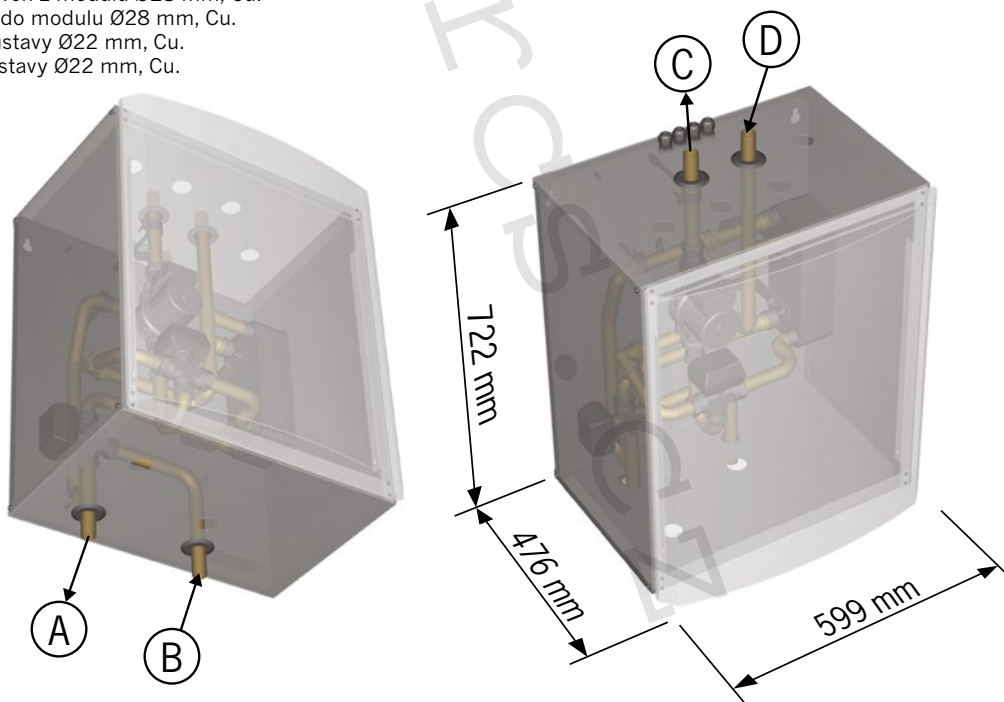

Modul pasivního chlazení Thermia je vestavěné příslušenství v tepelném čerpadle Thermia Calibra Cool 7. Všechna ostatní zemní tepelná čerpadla Thermia pro rezidenční sektor jsou kompatibilní s Modulem pasivního chlazení Thermia.

Modul pasivního chlazení
Optimum G3/Optimum

Technické údaje Modul pasivního chlazení

Modul pasivního chlazení Thermia TCM-P PT1000 Přípojky (Atlas/Calibra)

- A Nemrznoucí kapalina ven z modulu Ø28 mm, Cu.
- B Nemrznoucí kapalina do modulu Ø28 mm, Cu.
- C Přívod do chladicí soustavy Ø22 mm, Cu.
- D Zpátečka chladicí soustavy Ø22 mm, Cu.

Modul pasivního chlazení Thermia TCM-P OPTI Přípojky (Optimum G3/Optimum)

- A Nemrznoucí kapalina ven z modulu Ø28 mm, Cu.
- B Nemrznoucí kapalina do modulu Ø28 mm, Cu.
- C Přívod do chladicí soustavy Ø22 mm, Cu.
- D Zpátečka chladicí soustavy Ø22 mm, Cu.