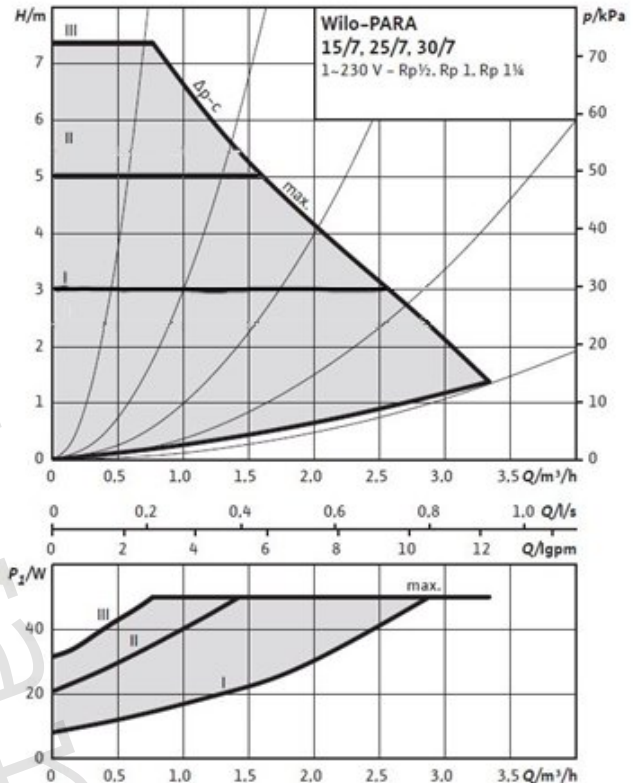

IVAR CS spol. s r.o.
Velvarská 9, Podhořany,
277 51 Nelahozeves
www.ivarcs.cz

Grafy pracovní oblasti oběhových čerpadel

Modulu pasivního chlazení verze PT 1000