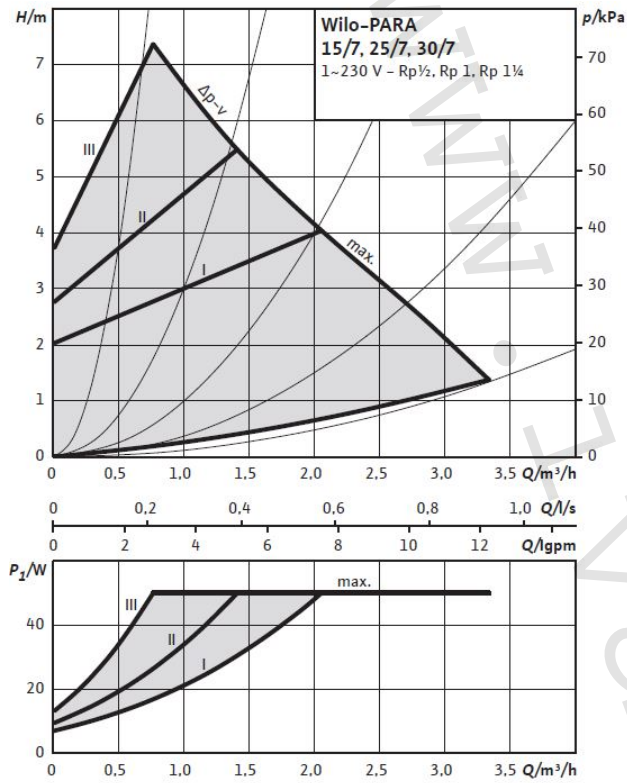

IVAR CS spol. s r.o.
Velvarská 9, Podhořany,
277 51 Nelahozeves
www.ivarcs.cz

Grafy pracovní oblasti oběhových čerpadel

Modulu pasivního chlazení verze PT 1000