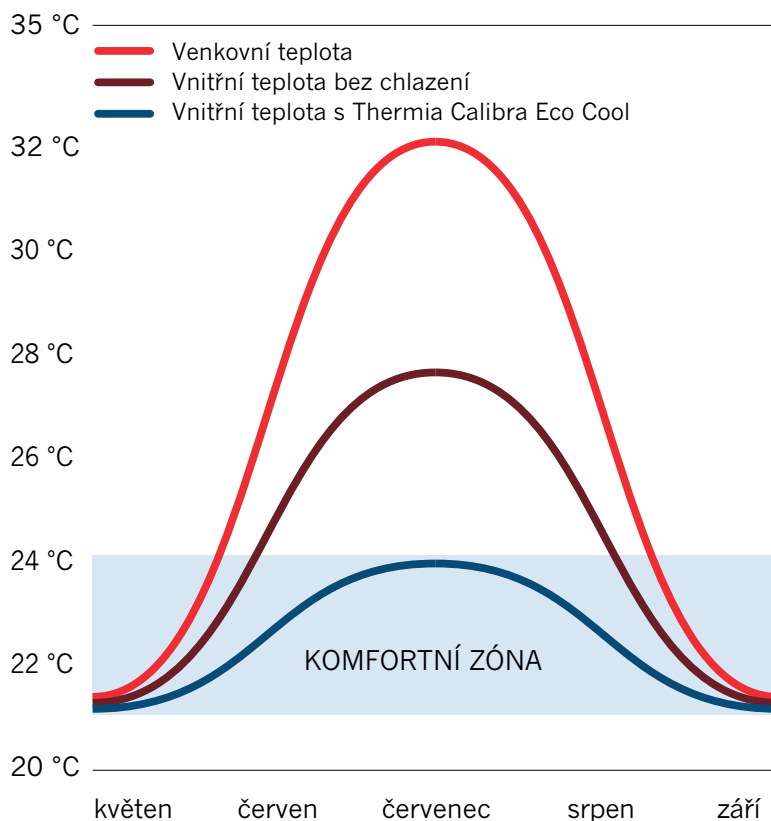

VHODNÉ PRO MŮJ DOMOV

Thermia Calibra Eco Cool je ideální řešení pro nové energeticky úsporné domy a projekty energetické renovace. Jedná se o komplexní řešení pro vytápění, chlazení a ohřev teplé vody. Vytápění může být zajištěno podlahovým vytápěním nebo fancoily, zatímco chlazení je zajišťováno stropním, podlahovým nebo fancoilovým chlazením.

V nadcházejícím desetiletí musí mít jak nové budovy, tak projekty modernizace nižší klimatickou stopu. Tento trend směřující k nízkoenergetickým domům či domům s téměř nulovou spotřebou energie vyžaduje ty nejlepší technologie a Calibra Eco Cool je ideálním energetickým řešením, zvláště pokud váš dům potřebuje chlazení i v létě.

Calibra Eco Cool nabízí příjemné vnitřní klima po celý rok. V zimě vás zahřeje a v létě ochladí. A vždy je tam teplá voda na vanu nebo sprchu. Kromě toho řídicí systém používá algoritmus, který zajišťuje nejnižší možné provozní náklady pro udržení požadované vnitřní teploty.