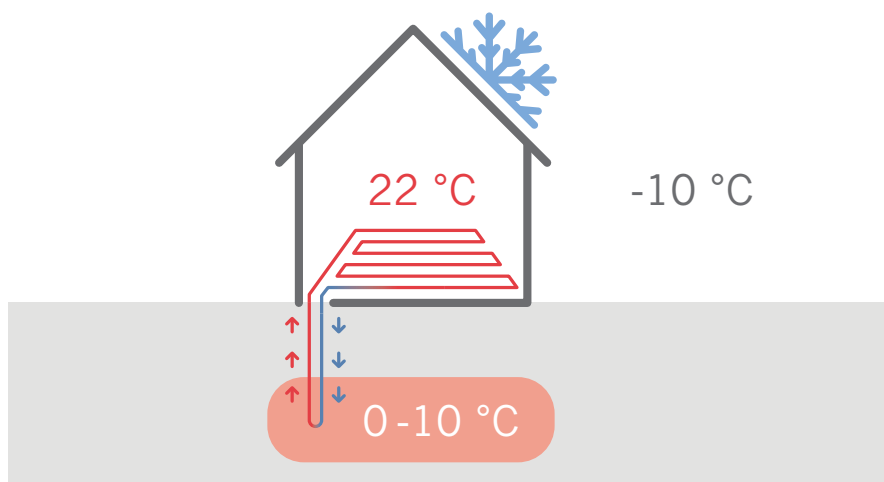

TEPLO V ZIMĚ

Thermia Calibra Eco Cool využívá nízkoteplotní teplo z venkovního prostředí / podzemí a zvyšuje jeho teplotu. Teplo je následně předáváno otopné soustavě domu – obvykle fancoilům nebo teplovodnímu podlahovému vytápění.