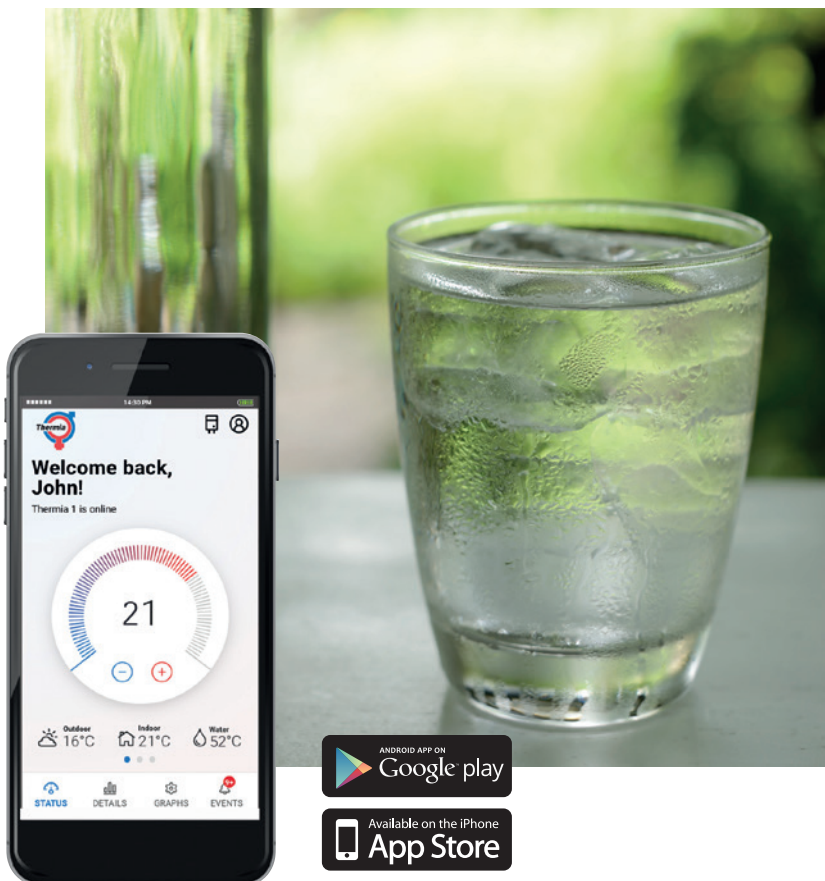

CHYTRÉ OVLÁDÁNÍ

Calibru Eco Cool lze ovládat na dálku prostřednictvím aplikace Thermia Online, což znamená, že můžete monitorovat systém a regulovat teplotu vytápění, když jste pryč. Aplikace Thermia Online je k dispozici pro Android i iPhone.