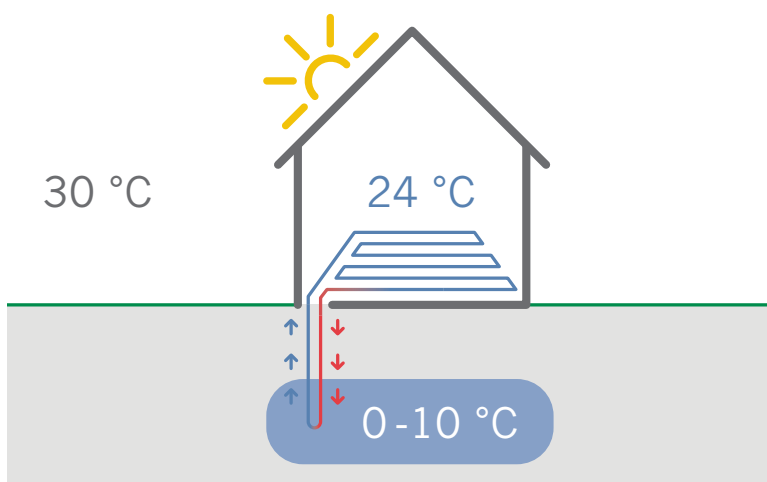

**EFEKTIVNÍ  
VYTÁPĚNÍ**  
5.87 SCOP\*\*

**PŘÍRODNÍ  
CHLAZENÍ**  
PRO KOMFORT  
PO CELÝ ROK

**O 15 % VÍCE  
TEPLÉ VODY**  
A RYCHLEJI

## TEPLO V ZIMĚ

Thermia Calibra Eco Cool využívá nízkoteplotní teplo z venkovního prostředí / podzemí a zvyšuje jeho teplotu. Teplo je následně předáváno otopné soustavě domu – obvykle fancoilům nebo teplovodnímu podlahovému vytápění.

## CHLAD V LÉTĚ

Thermia Calibra Eco Cool má vestavěnou funkci přirozeného chlazení, která je navržena tak, aby odváděla teplo z domu do nemrznoucí kapaliny cirkulující v podzemních smyčkách, kde je toto teplo předáváno chladné zemi.

## VÍCE TEPLÉ VODY A RYCHLEJI

Vestavěná technologie ohřevu teplé vody TWS (Tap Water Stratification) zajišťuje extrémně rychlou přípravu teplé vody a poskytuje o 15 % více teplé vody výrazně rychleji a při vyšších teplotách než tradiční alternativy. Pro domácnost to znamená více teplé vody, dodávané rychleji a za výrazně nižší náklady.