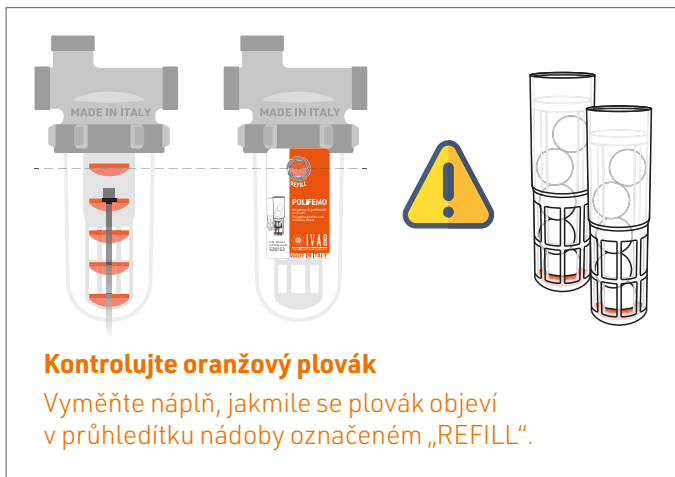

## Kontrolujte oranžový plovák

Vyměňte náplň, jakmile se plovák objeví v průhledítku nádoby označeném „REFILL“.

Dávkač POLIFEMO se instaluje na přívodní potrubí ke kotli, ohřívači vody, pračce a myčce nádobí a slouží ke snížení tvorby usazenin. Polyfosfáty uvolňované dávkačem vytváří ochranný film, který snižuje riziko tvorby koroze způsobené usazeninami.

- 1 PŮSOBÍ PROTI USAZENINÁM.**
- 2 OMEZUJE TVORBU KOROZE.**
- 3 ZACHYCUJE MECHANICKÉ NEČISTOTY** větší než **100 µm** (= 0,1 mm).
- 4 JE ODOLNÝ A SPOLEHLIVÝ:** mosazné víčko zajišťuje vysokou odolnost vůči vodním rázům.
- 5 UKAZATEL MNOŽSTVÍ NÁPLNĚ:** oranžový plovák a průhledná nádobka dávkače usnadňují kontrolu a signalizují potřebu výměny náplně.
- 6 FILTROVÁNÍ + DÁVKOVÁNÍ FOSFÁTŮ A SILIKÁTŮ** je zaručeno ve všech 4 instalačních pozicích díky řízenému proudění vody vnitřkem nádoby.
- 7 4 MONTÁŽNÍ POZICE:** pro správnou signalizaci ukazatele množství náplně se doporučuje instalace ve vertikální pozici.