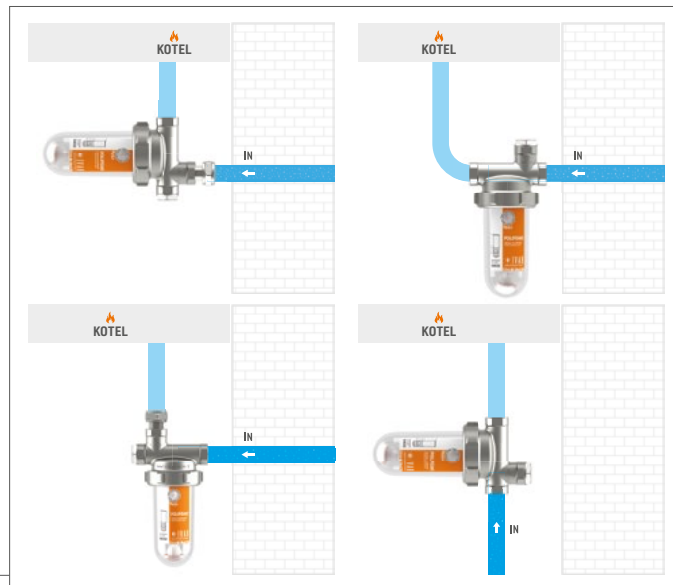

## Kontrolujte oranžový plovák

Vyměňte náplň, jakmile se plovák objeví v průhledítku nádoby označeném „REFILL“.

Dávkač POLIFEMO se instaluje na přívodní potrubí ke kotli, ohřívači vody, pračce a myčce nádobí a slouží ke snížení tvorby usazenin. Polyfosfáty uvolňované dávkačem vytváří ochranný film, který snižuje riziko tvorby koroze způsobené usazeninami.

- 1 PŮSOBÍ PROTI USAZENINÁM.**
- 2 OMEZUJE TVORBU KOROZE.**
- 3 ZACHYCUJE MECHANICKÉ NEČISTOTY** větší než **100 µm** (= 0,1 mm).
- 4 JE ODOLNÝ A SPOLEHLIVÝ:** mosazné víčko zajišťuje vysokou odolnost vůči vodním rázům.
- 5 UKAZATEL MNOŽSTVÍ NÁPLNĚ:** oranžový plovák a průhledná nádobka dávkače usnadňují kontrolu a signalizují potřebu výměny náplně.
- 6 FILTROVÁNÍ + DÁVKOVÁNÍ FOSFÁTŮ A SILIKÁTŮ** je zaručeno ve všech 4 instalačních pozicích díky řízenému proudění vody vnitřkem nádoby.
- 7 4 MONTÁŽNÍ POZICE:** pro správnou signalizaci ukazatele množství náplně se doporučuje instalace ve vertikální pozici.

Náplň polyfosfátů s integrovaným sítkem s **POROZITOU 100 µm**.

**TLAK VODY** v systému zajišťuje **PLNÝ PRŮTOK VNITŘKEM NÁDOBY**

Zaručené dávkování a filtrování

Řízené a pravidelné dávkování

Bezproblémové proudění upravené vody

název	typ	kód	akční cena
Proportionální dávkač IVAR.POLIFEMO - 1/2"	IVAR.POLIFEMO	520150	1 499 Kč
Náhradní náplň - pro IVAR.POLIFEMO	IVAR.POLIFEMO NN	520152	460 Kč