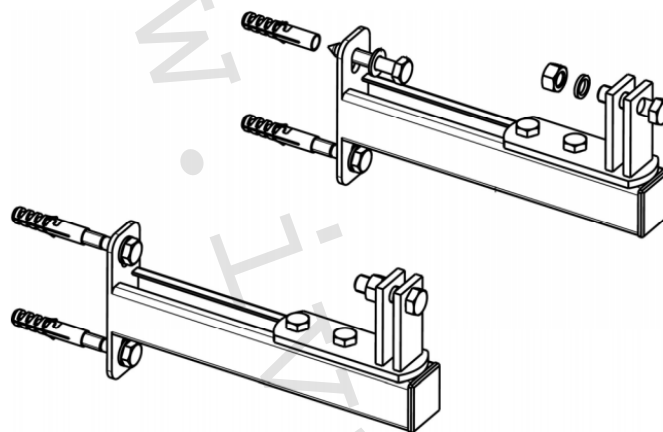

1) Výrobek: NÁSTĚNNÉ DRŽÁKY
- pro horizontální distribuční rozdělovač DN 40

2) Typ: PAW.DR 41651

3) Instalace:

Instalaci a uvedení do provozu, stejně jako připojení elektrických komponentů, musí provádět výhradně osoba odborně způsobilá s patřičnou elektro-technickou kvalifikací v souladu se všemi národními normami a vyhláškami platnými v zemi instalace. Během instalace a uvádění do provozu musí být dodrženy instrukce a bezpečnostní opatření uvedené v tomto návodu. Provozovatel nesmí provádět žádné zásahy a je povinen se řídit pokyny uvedenými níže a dodržovat je tak, aby nedošlo k poškození zařízení nebo k újmě na zdraví obsluhujícího personálu při dodržení pravidel a norem bezpečnosti práce.

UPOZORNĚNÍ

Nebezpečí poškození majetku!

Je nutné používat vhodné šrouby a kotvicí hmoždinky. Před instalací zkontrolujte, zda jsou instalační prvky vhodné pro místo instalace. Místo instalace musí být suché, dostatečně pevné pro zatížení hmotností sestavy a chráněné před mrazem, aby nedošlo k poškození materiálu sestavy.

4) Funkční popis:

Set nástěnných držáků pro instalaci horizontálního distribučního rozdělovače PAW.MV40 - DN 40 na stěnovou konstrukci.

5) Schématický náčrt:

6) Upozornění:

- Společnost IVAR CS spol. s r.o. si vyhrazuje právo provádět v jakémkoliv momentu a bez předchozího upozornění změny technického nebo obchodního charakteru u výrobků uvedených v tomto návodu.
- Vzhledem k dalšímu vývoji výrobků si vyhrazujeme právo provádět technické změny nebo vylepšení bez oznámení, odchylky mezi vyobrazeními výrobků jsou možné.
- Informace uvedené v tomto technickém sdělení nezavazují uživatele povinnosti dodržovat platné normativy a platné technické předpisy.
- Dokument je chráněn autorským právem. Takto založená práva, zvláště práva překladu, rozhlasového vysílání, reprodukce fotomechanikou, nebo podobnou cestou a uložení v zařízení na zpracování dat zůstávají vyhrazena.
- Za tiskové chyby nebo chybné údaje nepřebíráme žádnou zodpovědnost.